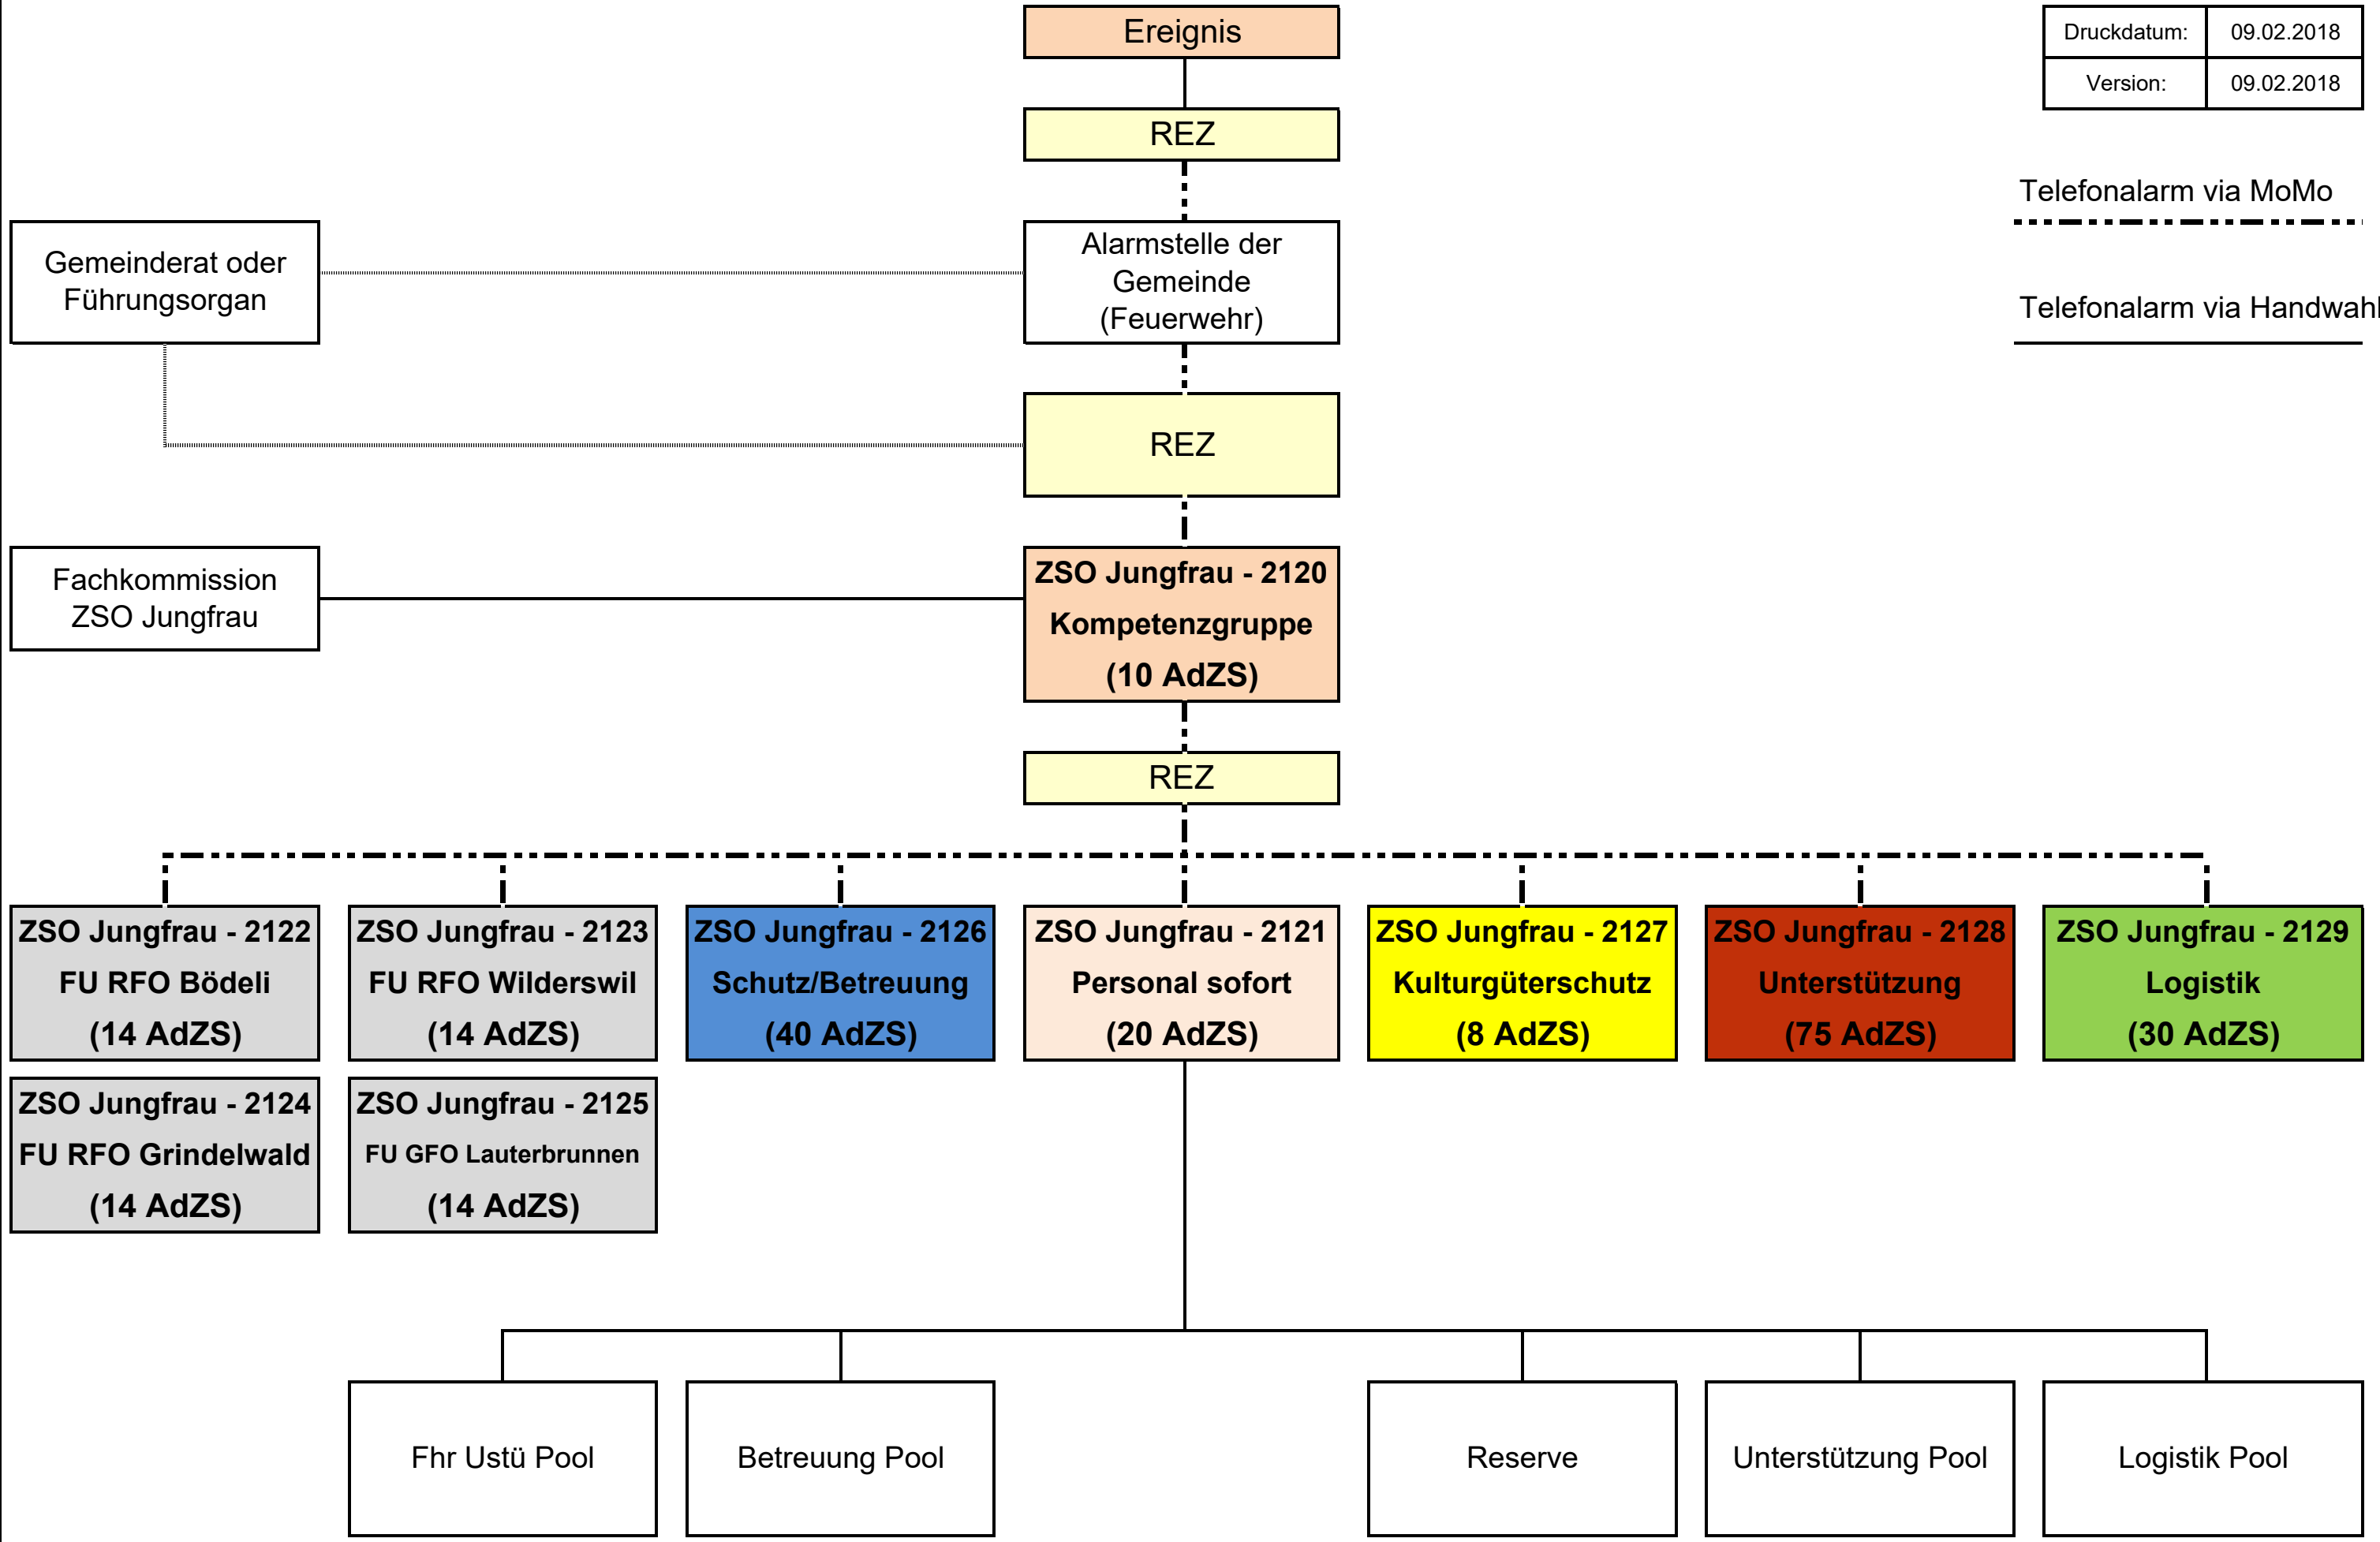

Alarmierung der Zivilschutzorganisation Jungfrau

Druckdatum:	09.02.2018
Version:	09.02.2018

Telefonalarm via MoMo

 Telefonalarm via Handwahl

Gemeinderat oder
Führungsorgan

Fachkommission
ZSO Jungfrau

ZSO Jungfrau - 2122
FU RFO Bödeli
(14 AdZS)

ZSO Jungfrau - 2123
FU RFO Wilderswil
(14 AdZS)

ZSO Jungfrau - 2126
Schutz/Betreuung
(40 AdZS)

ZSO Jungfrau - 2121
Personal sofort
(20 AdZS)

ZSO Jungfrau - 2127
Kulturgüterschutz
(8 AdZS)

ZSO Jungfrau - 2128
Unterstützung
(75 AdZS)

ZSO Jungfrau - 2129
Logistik
(30 AdZS)

ZSO Jungfrau - 2124
FU RFO Grindelwald
(14 AdZS)

ZSO Jungfrau - 2125
FU GFO Lauterbrunnen
(14 AdZS)

Fhr Ustü Pool

Betreuung Pool

Reserve

Unterstützung Pool

Logistik Pool